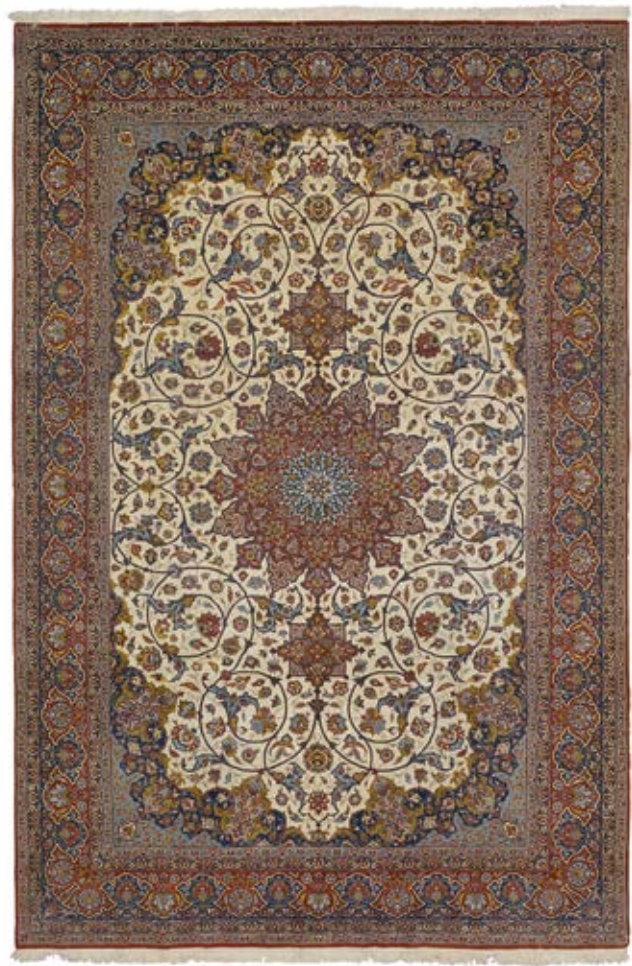

1536

1533

ISFAHAN "NAGHBAND" ALT. Weisses Mihrab, fein gemustert mit Tieren und Blumenranken. Rote Bordüre mit Blumenkartuschen und Vögeln. Guter Zustand. 110x169 cm.

CHF 2 000 / 3 000
(€ 1 850 / 2 780)

1534

ISFAHAN ALT. Dunkelblaues Innenfeld mit Zentralmedaillon und weissen Ecklösungen, gemustert mit Blumenranken und Palmetten. Rote Bordüre. Guter Zustand. 104x155 cm.

CHF 800 / 1 200
(€ 740 / 1 110)

1535

ISFAHAN ALT. Weisses Innenfeld mit Zentralmedaillon und blau, beige Ecklösungen. Gemustert mit Blumenranken und Palmetten. Rote Bordüre. 200x305 cm.

CHF 2 000 / 3 000
(€ 1 850 / 2 780)

1536

ISFAHAN ALT. Weissgründig mit rotem Zentralmedaillon und blauen Ecklösungen, fein gemustert mit Blumenranken und Palmetten. Rot, blaue Bordüre. Stellenweise minime Gebrauchsspuren. 210x317 cm.

CHF 4 000 / 6 000
(€ 3 700 / 5 560)